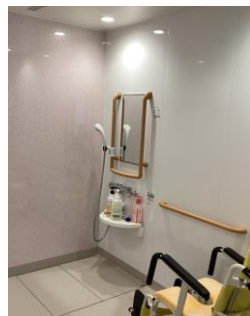

トイレ等改修工事について

昨年7月から行っていた特養のトイレ等改修工事について、皆様には長期間に渡りご不便、ご迷惑をお掛けしましたがようやく完了致しました。明るく清潔感あふれるトイレで、快適にお使い頂けるようになりました。また、各棟に利用者様用のシャワー室も新たに設置しました。ご協力いただきありがとうございます。

行事予定

1月20日・・・大智院

節分豆まき会

2月20日・・・スイーツパラダイス

2月25日～3月3日